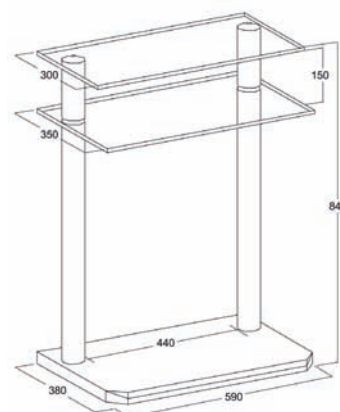

Modèle :

Noir

L 590 x H 842 x P 380 mm

Meuble pour LCD

- structure en verre trempé, métal et MDF laqué
- plateau supérieur de 12 mm d'épaisseur
- roulettes cachées
- système pour cacher les câbles

Code EAN : 8436004864089

Dimensions en mm