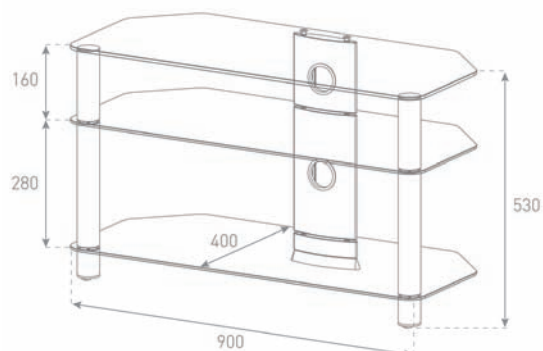

**Existe dans les finitions suivantes :**

**Meuble pour Plasma / LCD**

- Profilés ronds et elliptique en aluminium anodisé mat noir
- Etagères en verre trempé noir de 8mm (plateau supérieur) et 5mm d'épaisseur (plateaux du milieu et inférieur)
- Poids maximum supporté : poids total 60 kg (50kg maxi sur vitre supérieure, 10kg maxi sur vitre du milieu, 10kg maxi sur vitre inférieure)
- Profilés : ronds Ø50mm / elliptique L160mm
- Système pour cacher les câbles
- Roulettes cachées

Code EAN : 8697863923861

→ Meuble livré en kit

**L 900 x H 530 x P 400 mm**

Dimensions en mm