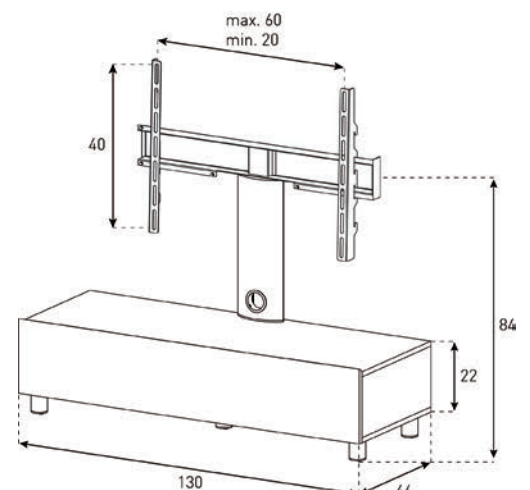

**Existe dans les finitions suivantes :**

**Meuble pour Plasma / LCD**

- Structure en aggloméré recouvert de mélaminé noir mat
- Profilés ronds et elliptique en aluminium noir
- Vitre en verre trempé noir de 4 mm d'épaisseur
- 1 porte abattante en MDF finition laqué anti-rayures (BLK, WHT et GRP) ou finition bois (WNG)
- 1 cloison séparatrice à l'intérieur
- Fixation écran avec système pivotant de 35°
- Roulettes cachées
- Système pour cacher les câbles
- Poids maximum supporté : poids total 70 kg (50kg maxi sur fixation écran, 50kg maxi sur vitre, 15kg maxi dans espace de rangement)

**L 1300 x H 840 x P 440 mm**

➔ Meuble livré monté (sauf colonne technique)

Code EAN : 8699273416216