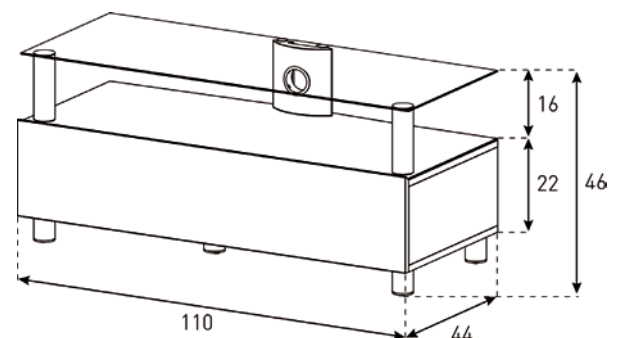

référence

couleur  
vitre

couleur  
profilés

couleur  
portes

**50 Kg**  
maxi

**46"**

*Existe dans les finitions suivantes :*

**Meuble pour Plasma / LCD**

- Structure en aggloméré recouvert de mélaminé noir mat
- Profilés ronds et elliptique en aluminium noir
- Vitre en verre trempé noir de 8 mm d'épaisseur
- 1 porte abattante en MDF finition laqué anti-rayures (BLK, WHT et GRP) ou finition bois (WNG)
- 1 cloison séparatrice à l'intérieur
- Roulettes cachées
- Système pour cacher les câbles
- Poids maximum supporté : poids total 80 kg (50kg maxi sur vitre supérieure, 20kg maxi sur vitre du milieu, 15kg maxi dans espace de rangement)

**L 1100 x H 460 x P 440 mm**

→ Meuble livré monté

Code EAN : 8699273417688