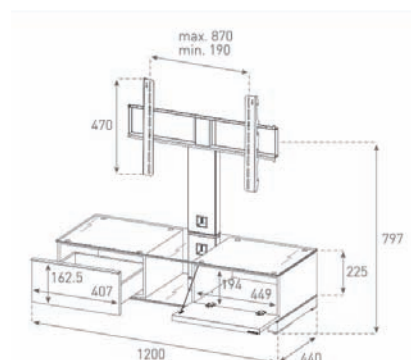

Existe dans les finitions suivantes :

Meuble pour Plasma / LCD

- structure en MDF laqué
- étagères en verre trempé de 8mm d'épaisseur
- tiroir de rangement avec amortissement de fin de course
- porte battante devant espace de rangement
- système pivotant de 35°
- roulettes cachées
- système pour cacher les câbles

Code EAN : 8697863928583

➔ Meuble livré prémonté

L 1200 x H 797 x P 440 mm

Dimensions en mm