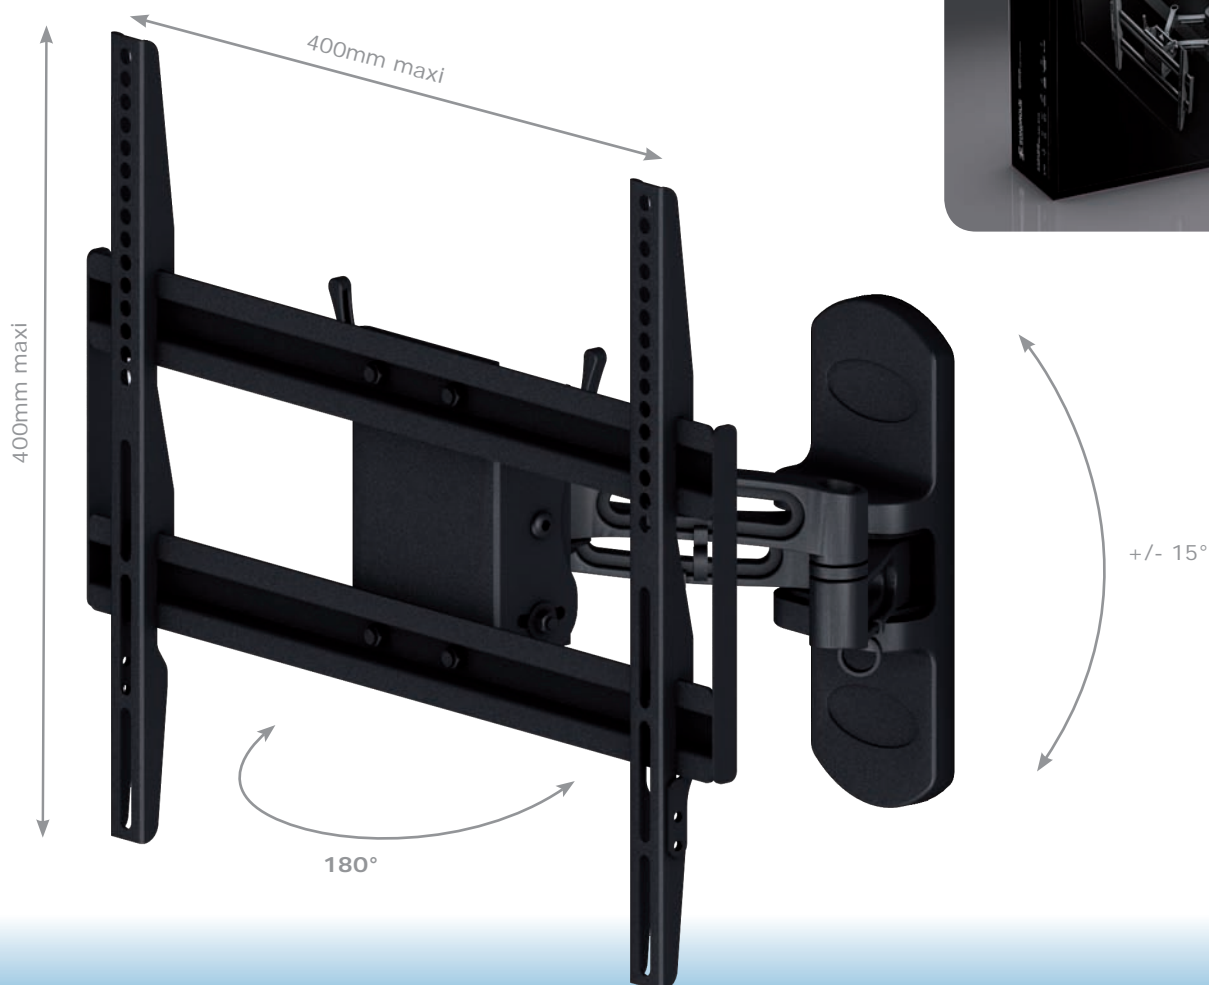

# Fixation murale orientable pour écran plat

## Double bras articulé - Entraxe maxi 400x400

Réf : SUREFIX530

### Description

- Fixation écran pour Plasma - LCD entre 32" et 50", maxi 40 kg
- Entraxe : 400mm à l'horizontale / 400mm à la verticale
- Distance entre l'écran et le mur : 132mm-345mm
- Toutes visseries incluses
- Packaging : boîte en carton 31 x 53 x 14 cm
- Poids net : 6,16 kg
- PCB : 2 pièces
- Code EAN : 8699273407818
- Fabriqué en Chine

### Les points forts

- Supporte les écrans plats jusqu'à 40 kg, VESA 400X400
- Le double bras de la fixation permet de moduler l'orientation et la distance entre l'écran et le mur