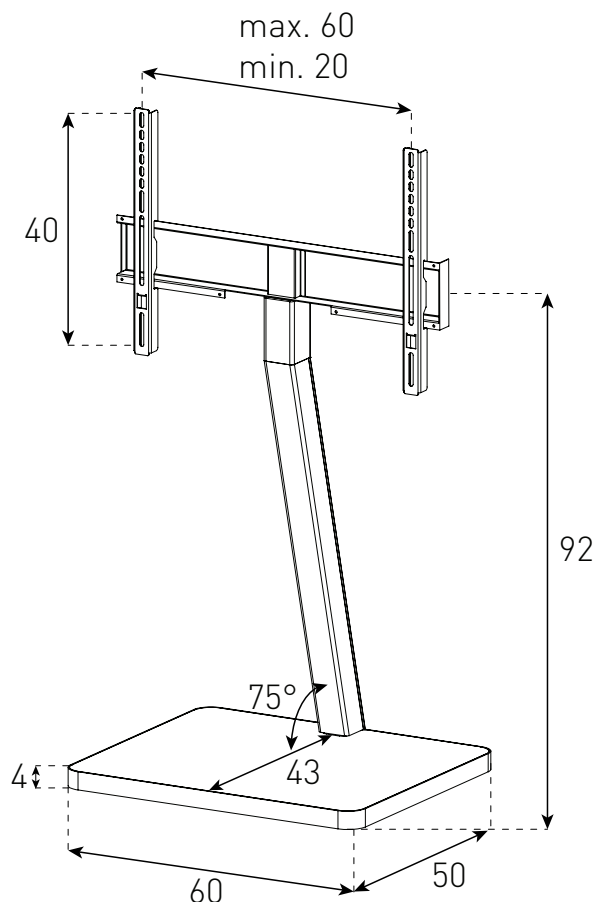

■ Description du produit

Profilé rectangulaire en aluminium anodisé finition silver

Vitre en verre trempé de 4mm d'épaisseur

Fixation écran avec système d'ajustement de la hauteur de l'écran et de rotation horizontale de 45°

VESA maxi 600 x 400mm

Poids écran maximum supporté : 25kg

Système pour cacher les câbles

Construction robuste qui minimise les vibrations

Dimensions adaptées à tout équipement vidéo ou console de jeux

Meuble livré en kit

Temps de montage : environ 20 minutes à 2 personnes

■ Dimensions et poids

Dimensions du meuble : L60 x H92 x P50 cm

Poids net : 22,3 kg

Dimensions du carton : L90 x H18,5 x P58 cm

Poids brut : 24,7 kg

Code EAN : 8699273425249