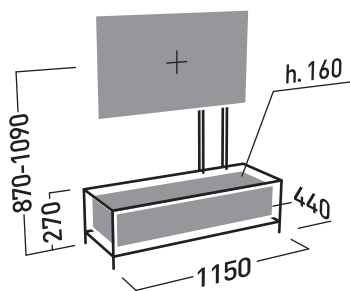

Stiléo box dispose d'un caisson laqué qui rajoute une touche de finesse au Stiléo. Chic et technique, il est idéal pour les systèmes son-vidéo haut de gamme.

Ref. 035400 GENCOD 318528 035400 9

Stiléo box

- Caisson avec abattant "push-pull"
- Intérieur du caisson coloré
- Accès aux prises des périphériques par l'arrière ; double fond qui dissimule les câbles
- Ecran réglable en hauteur et orientable

— Ecran orientable