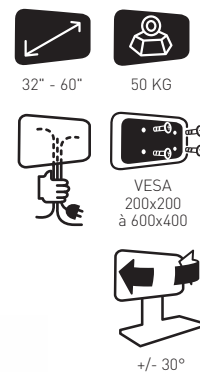

Stiléo box dispose d'un caisson laqué qui rajoute une touche de finesse au Stiléo. Chic et technique, il est idéal pour les systèmes son-vidéo haut de gamme.

Ref. 035400 GENCOD 318528 035400 9

Stiléo box

- Caisson avec abattant "push-pull"
- Intérieur du caisson coloré
- Accès aux prises des périphériques par l'arrière ; double fond qui dissimule les câbles
- Ecran réglable en hauteur et orientable

— Ecran orientable