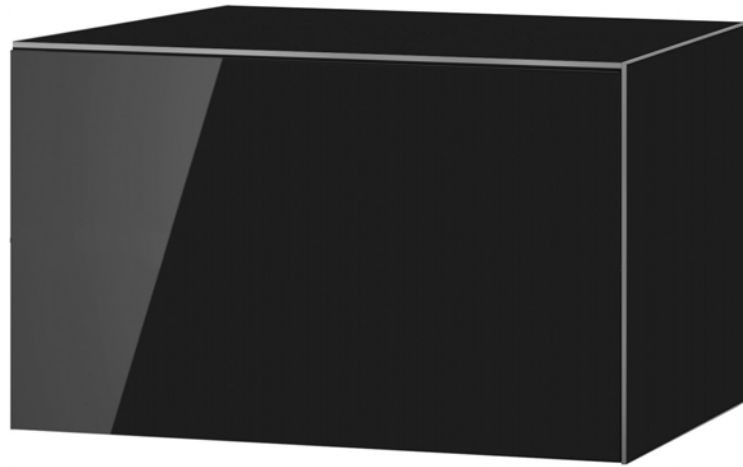

Meuble mural série ELEMENTS - maxi 15kg

Réf : ED50UBLKA

ED50U-BLK-A
référence couleur module

Meuble mural série ELEMENTS

Maxi 15kg

■ Description du produit

Structure en MDF recouvert de mélaminé, lui-même recouvert de verre trempé noir

Porte à ouverture vers le haut

Poids maximum supporté : 15 kg

Meuble livré assemblé

■ Dimensions et poids

Dimensions du meuble : L65 x H40 x P36 cm

Poids net : 20 kg

Dimensions du carton : L77 x H56,5 x P57 cm

Poids brut : 23 kg

Code EAN : 8699273431325

Vendu pour exposition
avec les éléments
EX12FAMZ2B et
EX11TBLK2C
(photo ci-contre)

ED50UBLKA

EX12FAMZ2B

EX11TBLK2C