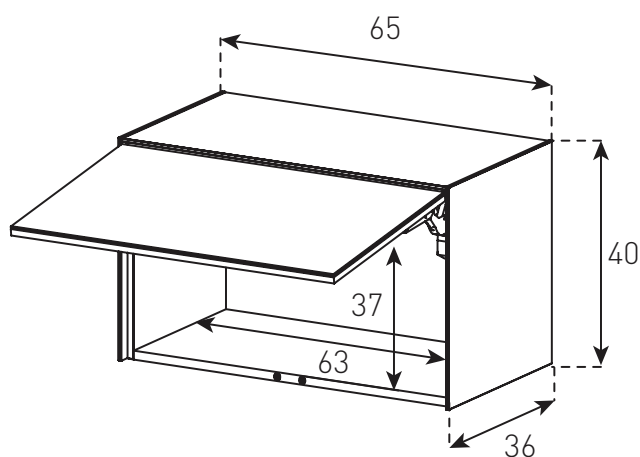

Porte à ouverture vers le haut

Poids maximum supporté : 15 kg

Meuble livré assemblé

■ Dimensions et poids

Dimensions du meuble : L65 x H40 x P36 cm

Poids net : 20 kg

Dimensions du carton : L77 x H56,5 x P57 cm

Poids brut : 23 kg

Code EAN : 8699273431325

Vendu pour exposition
avec les éléments
EX12FAMZ2B et
EX11TBLK2C
(photo ci-contre)

ED50UBLKA

EX12FAMZ2B

EX11TBLK2C