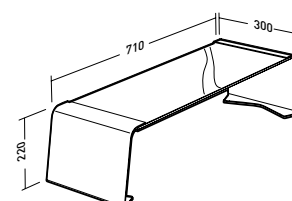

STANDiT™ PRO

Ref. **044661** GENCOD 318528 044661 2

- Livré avec possibilité de sécurisation par perçage pour lieux publics

XL 40"-65"
102-165cm

50 KG

Peignable

VESA
200>600

ÉPAISSEUR MAXI
80 mm

Banc 400

Ref. **044700** GENCOD 318528 044700 8

- Dimensions utiles du plateau : 600 x 300 mm

5 KG

Banc 600

Ref. **044760** GENCOD 318528 044760 2

- Dimensions utiles du plateau : 710 x 300 mm

5 KG

- Banc porte périphériques positionnable devant le STANDiT
- Montant en acier 3 mm, peinture époxy noire
- Plateau en verre trempé clair, 6 mm
- Dimensions utiles du plateau : 600 x 300 mm
- Hauteur du banc : 220 mm