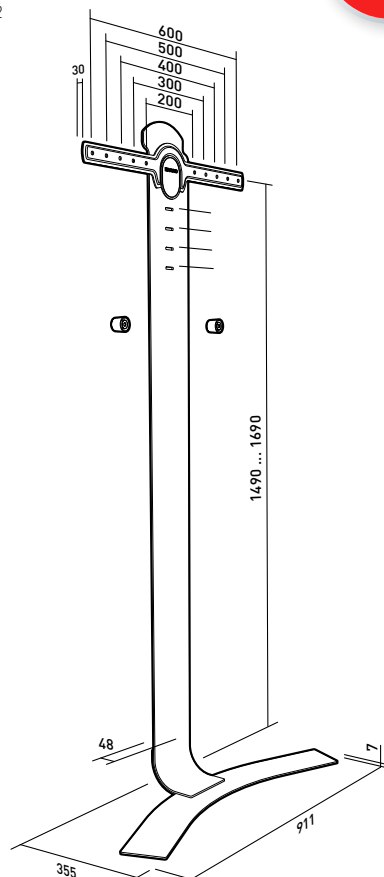

STANDiT™ PRO

Ref. **044661** GENCOD 318528 044661 2

- Livré avec possibilité de sécurisation par perçage pour lieux publics

XL 40"-65"
102-165cm

50 KG

Peignable

VESA
200>600

ÉPAISSEUR MAXI
80 mm

Banc 400

Ref. **044700** GENCOD 318528 044700 8

- Dimensions utiles du plateau : 600 x 300 mm

5 KG

Banc 600

Ref. **044760** GENCOD 318528 044760 2

- Dimensions utiles du plateau : 710 x 300 mm

5 KG

- Banc porte périphériques positionnable devant le STANDiT
- Montant en acier 3 mm, peinture époxy noire
- Plateau en verre trempé clair, 6 mm
- Dimensions utiles du plateau : 600 x 300 mm
- Hauteur du banc : 220 mm