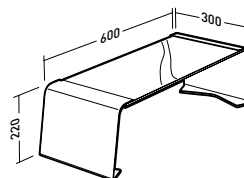

STANDiT™ PRO

Ref. **044661** GENCOD 318528 044661 2

- Livré avec possibilité de sécurisation par perçage pour lieux publics

XL 40"-65"
102-165cm

50 KG

Peignable

VESA
200>600

ÉPAISSEUR MAXI
80 mm

Banc 400

Ref. **044700** GENCOD 318528 044700 8

- Dimensions utiles du plateau : 600 x 300 mm

5 KG

Banc 600

Ref. **044760** GENCOD 318528 044760 2

- Dimensions utiles du plateau : 710 x 300 mm

5 KG

- Banc porte périphériques positionnable devant le STANDiT
- Montant en acier 3 mm, peinture époxy noire
- Plateau en verre trempé clair, 6 mm
- Dimensions utiles du plateau : 600 x 300 mm
- Hauteur du banc : 220 mm