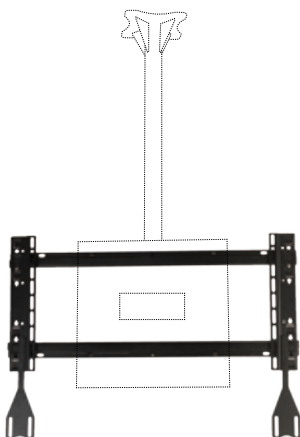

Supports plafond pour écrans plats

Ref. **002405** GENCOD 318528 002405 6

Support plafond pour écrans de 19" à 32"

- Plaque de fixation plafond avec sortie de câbles latérale
- Platinas de fixations du support et de l'écran indépendantes
- Réglages en inclinaison et en rotation indépendants
- Blocages avec clé spécifique fournie
- Structure entièrement métallique peinture époxy de couleur gris mat

M 19"-32"
48-81 cm

25 KG

-20° / +15°

360°

VESA
75>200

Support plafond pour écrans de 19" à 42"

Hauteur de la potence : 7 à 150 cm

Ref. **012423 - Silver** GENCOD 318528 012423 7
Ref. **012424 - Noir** GENCOD 318528 012424 4

Hauteur de la potence : 7 à 90 cm

Ref. **012421 - Silver** GENCOD 318528 012421 3
Ref. **012422 - Noir** GENCOD 318528 012422 0

- Montage en mode portrait possible pour tout type de VESA
- Espace disponible derrière l'écran pour fixation d'un player
- Très grande rigidité
- Potence ajustable avec passage de câbles

L 19"-42"
48-107 cm

70 KG

VESA
200, 300, 400
400X200
300X200

360°

+0°/-40°

Ref. **012425 - Noir** GENCOD 318528 012425 1 VESA jusqu'à 600X400 pour écrans de 30"-52"
Ref. **012426 - Noir** GENCOD 318528 012426 8 VESA jusqu'à 800X800 pour écrans de 40"-65"