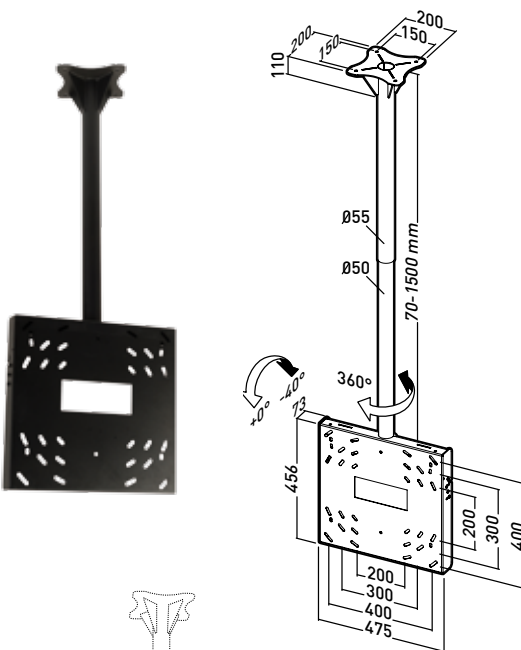

Supports plafond pour écrans plats

Ref. **002405** GENCOD 318528 002405 6

Support plafond pour écrans de 19" à 32"

- Plaque de fixation plafond avec sortie de câbles latérale
- Platinas de fixations du support et de l'écran indépendantes
- Réglages en inclinaison et en rotation indépendants
- Blocages avec clé spécifique fournie
- Structure entièrement métallique peinture époxy de couleur gris mat

M 19"-32"
48-81 cm

25 KG

-20° / +15°

360°

VESA
75>200

Support plafond pour écrans de 19" à 42"

Hauteur de la potence : 7 à 150 cm

Ref. **012423 - Silver** GENCOD 318528 012423 7
Ref. **012424 - Noir** GENCOD 318528 012424 4

Hauteur de la potence : 7 à 90 cm

Ref. **012421 - Silver** GENCOD 318528 012421 3
Ref. **012422 - Noir** GENCOD 318528 012422 0

- Montage en mode portrait possible pour tout type de VESA
- Espace disponible derrière l'écran pour fixation d'un player
- Très grande rigidité
- Potence ajustable avec passage de câbles

L 19"-42"
48-107 cm

70 KG

VESA
200, 300, 400
400X200
300X200

360°

+0°/-40°

Ref. **012425 - Noir** GENCOD 318528 012425 1 VESA jusqu'à 600X400 pour écrans de 30"-52"
Ref. **012426 - Noir** GENCOD 318528 012426 8 VESA jusqu'à 800X800 pour écrans de 40"-65"