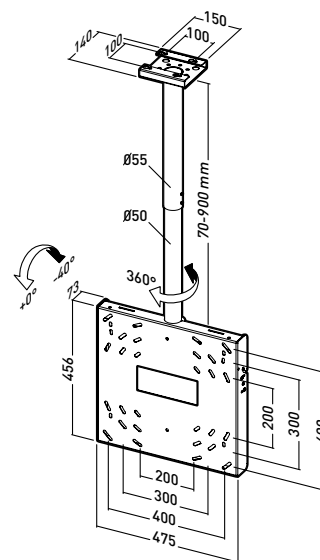

M 19"-32"
48-81 cm

25 KG

-20° / +15°

360°

VESA
75>200

Support plafond pour écrans de 19" à 42"

Hauteur de la potence : 7 à 150 cm

Ref. **012423 - Silver** GENCOD 318528 012423 7
Ref. **012424 - Noir** GENCOD 318528 012424 4

Hauteur de la potence : 7 à 90 cm

Ref. **012421 - Silver** GENCOD 318528 012421 3
Ref. **012422 - Noir** GENCOD 318528 012422 0

- Montage en mode portrait possible pour tout type de VESA
- Espace disponible derrière l'écran pour fixation d'un player
- Très grande rigidité
- Potence ajustable avec passage de câbles

L 19"-42"
48-107 cm

70 KG

VESA
200, 300, 400
400X200
300X200

360°

+0°/-40°

Ref. **012425 - Noir** GENCOD 318528 012425 1 VESA jusqu'à 600X400 pour écrans de 30"-52"
Ref. **012426 - Noir** GENCOD 318528 012426 8 VESA jusqu'à 800X800 pour écrans de 40"-65"