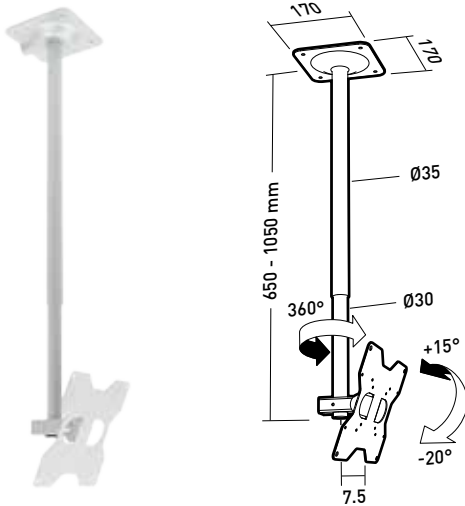

Supports plafond pour écrans plats

Ref. **002405** GENCOD 318528 002405 6

Support plafond pour écrans de 19" à 32"

- Plaque de fixation plafond avec sortie de câbles latérale
- Platinas de fixations du support et de l'écran indépendantes
- Réglages en inclinaison et en rotation indépendants
- Blocages avec clé spécifique fournie
- Structure entièrement métallique peinture époxy de couleur gris mat

M 19"-32"
48-81 cm

25 KG

-20° / +15°

360°

VESA
75>200

Support plafond pour écrans de 19" à 42"

Hauteur de la potence : 7 à 150 cm

Ref. **012423 - Silver** GENCOD 318528 012423 7
Ref. **012424 - Noir** GENCOD 318528 012424 4

Hauteur de la potence : 7 à 90 cm

Ref. **012421 - Silver** GENCOD 318528 012421 3
Ref. **012422 - Noir** GENCOD 318528 012422 0

- Montage en mode portrait possible pour tout type de VESA
- Espace disponible derrière l'écran pour fixation d'un player
- Très grande rigidité
- Potence ajustable avec passage de câbles

L 19"-42"
48-107 cm

70 KG

VESA
200, 300, 400
400X200
300X200

360°

+0°/-40°

Ref. **012425 - Noir** GENCOD 318528 012425 1 VESA jusqu'à 600X400 pour écrans de 30"-52"
Ref. **012426 - Noir** GENCOD 318528 012426 8 VESA jusqu'à 800X800 pour écrans de 40"-65"