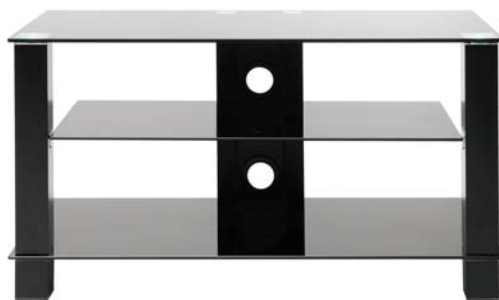

## Cub

- Plateaux en verre noir trempé (8mm et 6 mm)
- Pieds carrés en aluminium, collage UV des pieds
- Peinture époxy texturée, satinée noire
- Ouvertures et colonne passe-câbles à l'arrière

### Cub 900

< 37"

60 kg

Réf .

035261

GENCOD

3185280352616