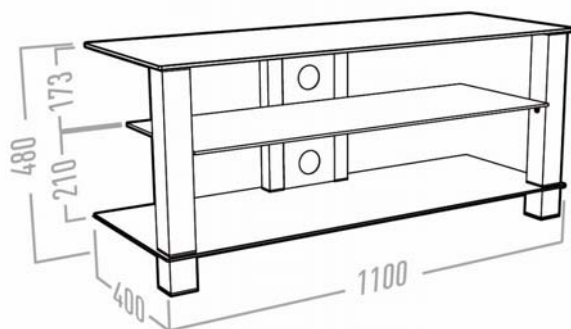

## Cub

- Plateaux en verre noir trempé (8mm et 6 mm)
- Pieds carrés en aluminium, collage UV des pieds
- Peinture époxy texturée, satinée noire
- Ouvertures et colonne passe-câbles à l'arrière

### Cub 900

< 37"

60 kg

Réf .

035261

GENCOD

3185280352616

### Cub 1100

jusqu'à 50"

60 kg

Réf .

035262

GENCOD

3185280352623

**Garantie 10 ans**