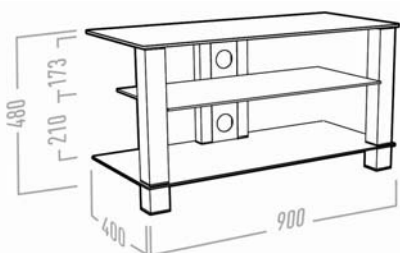

## Cub

- Plateaux en verre noir trempé (8mm et 6 mm)
- Pieds carrés en aluminium, collage UV des pieds
- Peinture époxy texturée, satinée noire
- Ouvertures et colonne passe-câbles à l'arrière

### Cub 900

< 37"

60 kg

Réf .

035261

GENCOD

3185280352616