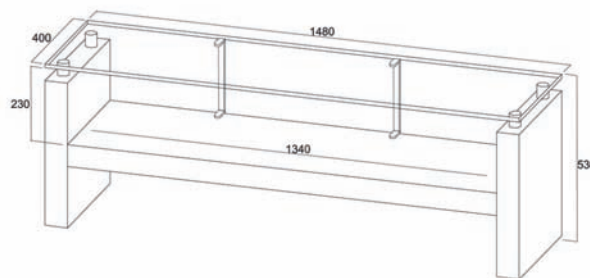

**150 Kg**  
maxi

**65"**

Modèles :

Noir  
HQ23NE

Blanc  
HQ23BL

**L 1480 x H 530 x P 400 mm**

### Meuble pour Plasma / LCD

- capacité 3 x 43 cm
- structure en verre trempé, métal et MDF laqué
- plateau supérieur de 15mm d'épaisseur
- roulettes cachées
- système pour cacher les câbles

Codes EAN : 8436004863556 (HQ23NE - noir)  
8436004863317 (HQ23BL - blanc)

Dimensions en mm