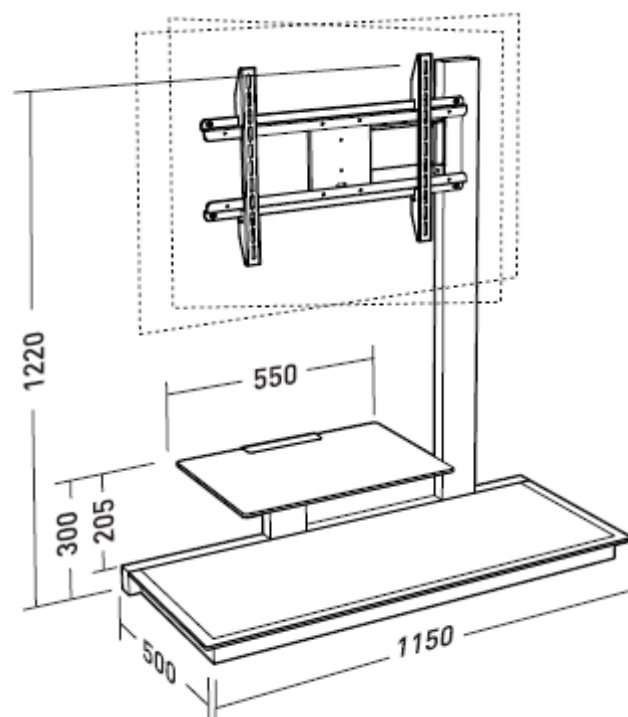

Stileo

- Meuble colonne porte écran rotative avec structure en porte à faux
- Double orientation manuelle de l'écran pour regarder la télévision où que vous soyez dans la pièce : bras et tête orientable avec déport de l'écran
- Fourni avec 2 types de fixations écran de VESA 200x200 à Vesa 600 x 400 maximum
- Tablette porte périphérique
- Socle conçu pour accueillir des périphériques lourds et des systèmes home cinema
- Système de gestion des câbles
- Pieds réglables

Réf. 002703

GENCOD 318528 002703 3

mm

+ / - 30°

- Tablette porte périphérique verre trempé sérigraphié noir : 8 mm d'épaisseur
- Colonne en acier peint epoxy noir grainé
- Socle en acier et verre trempé sérigraphié noir
- Poids maxi sur la tablette : 20 kg
- Poids maxi sur le socle : 60 kg