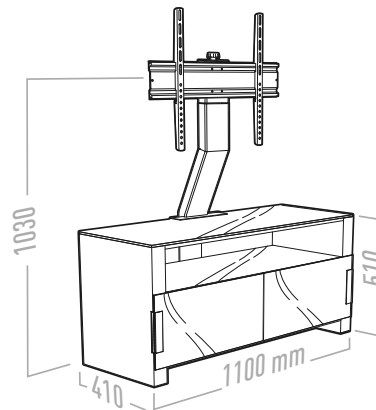

## 3 plateaux 1100

Ref. 036742 / Noir	GENCOD 318528 036742 9	Bilt 1100 - 3 plateaux
Ref. 036743 / Blanc	GENCOD 318528 036743 6	Bilt 1100 - 3 plateaux
Ref. 036740 / Rouge	GENCOD 318528 036740 5	Bilt 1100 - 3 plateaux
Ref. 036741 / Gris	GENCOD 318528 036741 2	Bilt 1100 - 3 plateaux

60 KG

Colonne  
additionnelle  
aussi vendue  
séparément !

Ref. 036841 / Noir	GENCOD 318528 036841 9	Bilt 1100 - 3 plateaux colonne
Ref. 036840 / Rouge	GENCOD 318528 036840 2	Bilt 1100 - 3 plateaux colonne
Ref. 036900	GENCOD 318528 036900 3	Colonne Bilt seule (adaptable sur toutes les versions Bilt)

30" - 50"  
76-127 cm

40 KG

VESA 100  
jusqu'à 600x400

+/- 20°