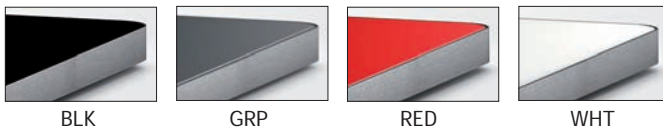

Existe dans les finitions suivantes :

Verre

BLK

GRP

RED

WHT

Meuble pour Plasma / LCD

- Profilé rectangulaire en aluminium anodisé
- Vitre en verre trempé
- Système pivotant de 45°
- Poids écran maximum supporté : 25 kg
- Système pour cacher les câbles
- Construction robuste qui minimise les vibrations
- Dimensions adaptées à tout équipement vidéo ou console de jeux

Code EAN : 8699273421272

→ Meuble livré en kit

L 600 x H 920 x P 500 mm

Dimensions en mm