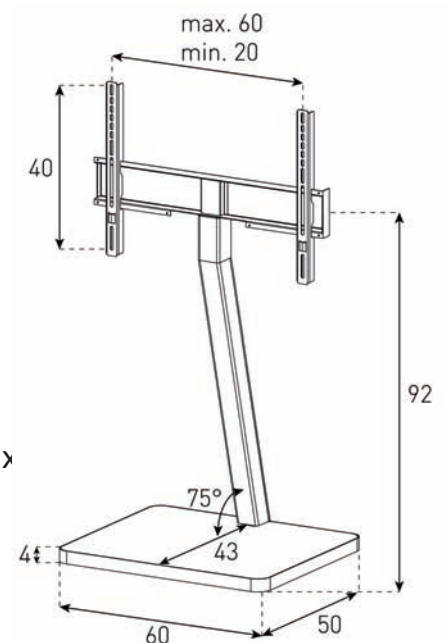

Existe dans les finitions suivantes :

Verre

BLK

GRP

RED

WHT

Meuble pour Plasma / LCD

- Profilé rectangulaire en aluminium anodisé
- Vitre en verre trempé
- Système pivotant de 45°
- Poids écran maximum supporté : 25 kg
- Système pour cacher les câbles
- Construction robuste qui minimise les vibrations
- Dimensions adaptées à tout équipement vidéo ou console de jeux

Code EAN : 8699273421272

→ Meuble livré en kit

L 600 x H 920 x P 500 mm

Dimensions en mm